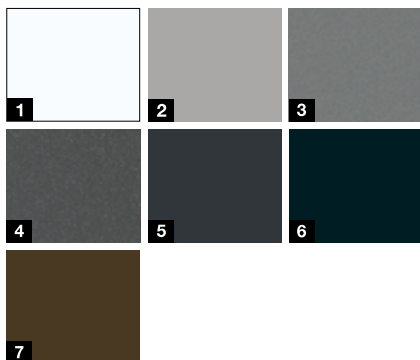

- 1 Robustna površina Woodgrain** s pristnim vzorcem žaganega lesa bele barve RAL 9016
- 2 Bel aluminij RAL 9006**
- 3 Siv aluminij RAL 9007**
- 4 Antracitna kovinska CH 703**
- 5 Antracitno siva RAL 7016**
- 6 Ogleno črna RAL 9005**
- 7 Terra rjava RAL 8028**

Motiv 015

Motiv 515

Motiv 610S

Motiv 700S

Motiv 810S

Akcijske barve***

- 1 Bela RAL 9016 mat
- 2 Bel aluminij RAL 9006
- 3 Siv aluminij CH 907
- 4 Antracitna kovinska CH 703
- 5 Antracitno siva RAL 7016
- 6 Ogleno črna RAL 9005
- 7 Terra rjava RAL 8028