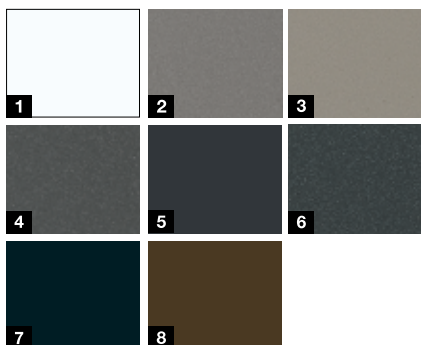

Akcijske barve***

1. 1 Bela RAL 9016 mat
2. 2 Siv aluminij RAL 9007, fino strukturirana, mat
3. 3 Kamnito siva RAL 7030, fino strukturirana, mat
4. 4 Antracitna kovinska CH 703, fino strukturirana, mat
5. 5 Antracitno siva RAL 7016, mat
6. 6 Antracitno siva RAL 7016, fino strukturirana, mat
7. 7 Ogleno črna RAL 9005, fino strukturirana, mat
8. 8 Kostanjevo rjava RAL 607, fino strukturirana, mat